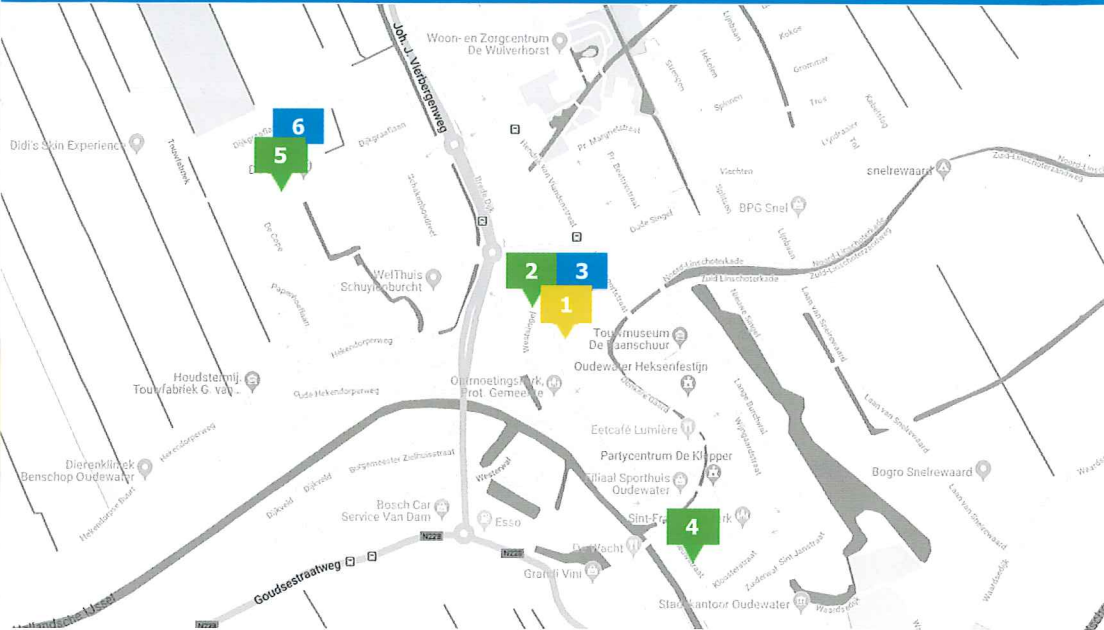

KINDEROPVANGLOCATIES IN OUDEWATER

1. KINDERDAGVERBLIJF JIP & JANNEKE

Van Veenendaalstraat 1
Tel. 0348 56 65 70

2. PEUTERGROEP SCHOMMEL

Van Veenendaalstraat 1
Tel. 0348 56 65 70

3. BSO JIP EN JANNEKE

Van Veenendaalstraat 1
Tel. 0348 56 65 70

4. PEUTERGROEP MARIASCHOOL

Nieuwstraat 9-11
Tel. 06 - 220 62 285

5. PEUTERGROEP ST. JOZEF

De Cope 28
Tel. 06 - 220 62 285

6. VSO ST. JOZEF

De Cope 28
Tel. 06 - 220 62 285